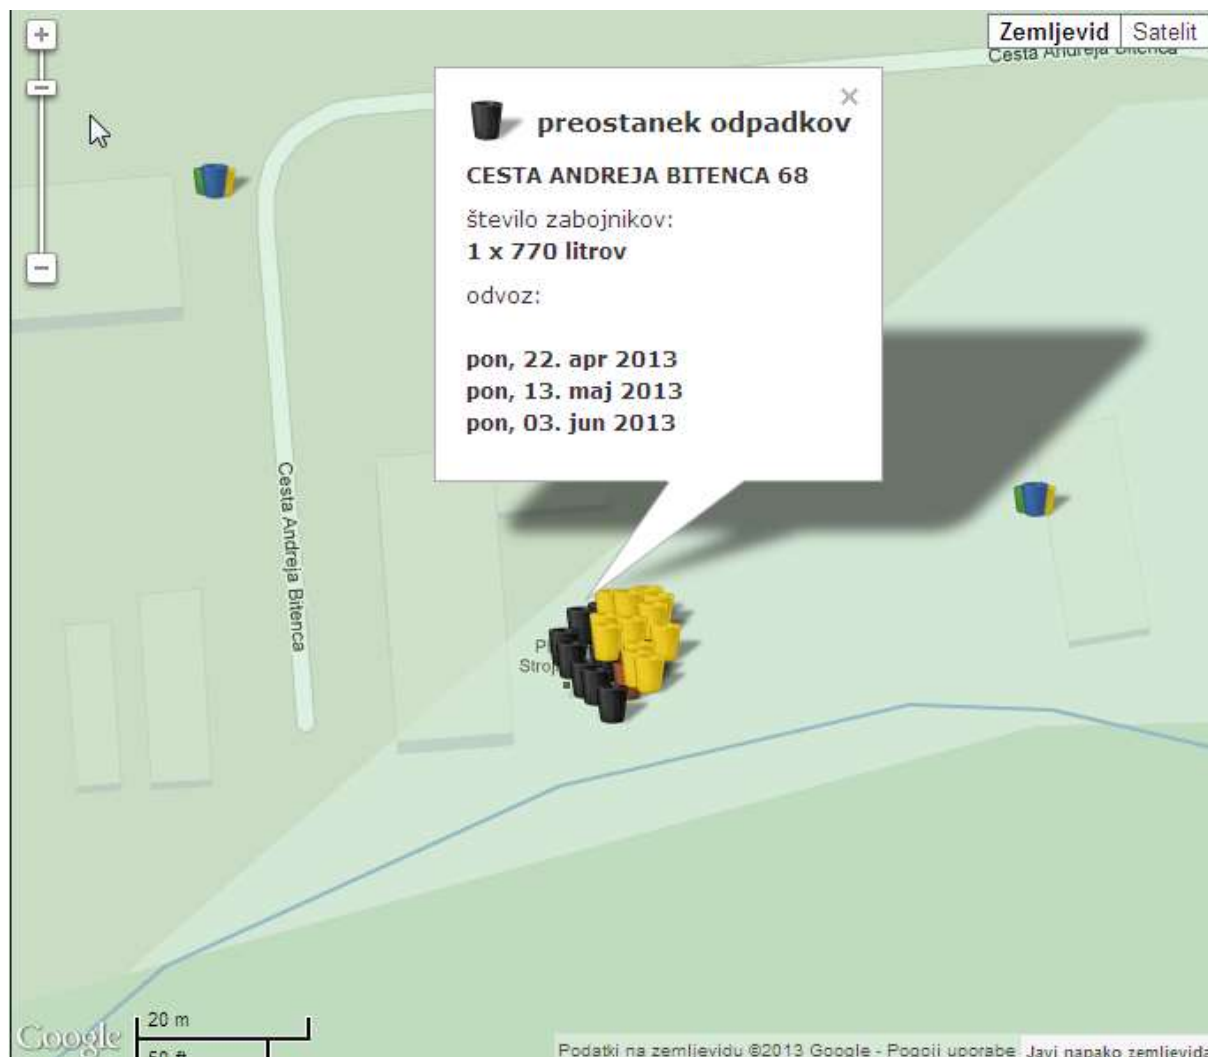

Smeti na Pržanu

Spoštovani,

V Ljubljani je začel veljati nov režim odvoza odpadkov, kar se lepo vidi tudi v naših kantah za smeti in žal tudi okoli njih.

Smeti se bodo odvažale na 3 tedne, datumi odvoza so razvidni iz spodnje slike.

Ker imamo kant za embalažo in papir dovolj, bi bilo pametno, da se smeti začnejo razvrščati v prave kontejnerje, ker v nasprotnem primeru, bomo zasuti s smetmi.

Lepo bi bilo tudi, da vsi tisti, ki ne plačujete odvoza, da to uredite na Snagi. S tem bi vsi plačevali manj in če bi bilo potrebno, bi se dodale še nove kante.

<http://www.mojiodpadki.si/mojiodpadki/zemljevid/index>

Ljuba Retelj, BASIC d.o.o.